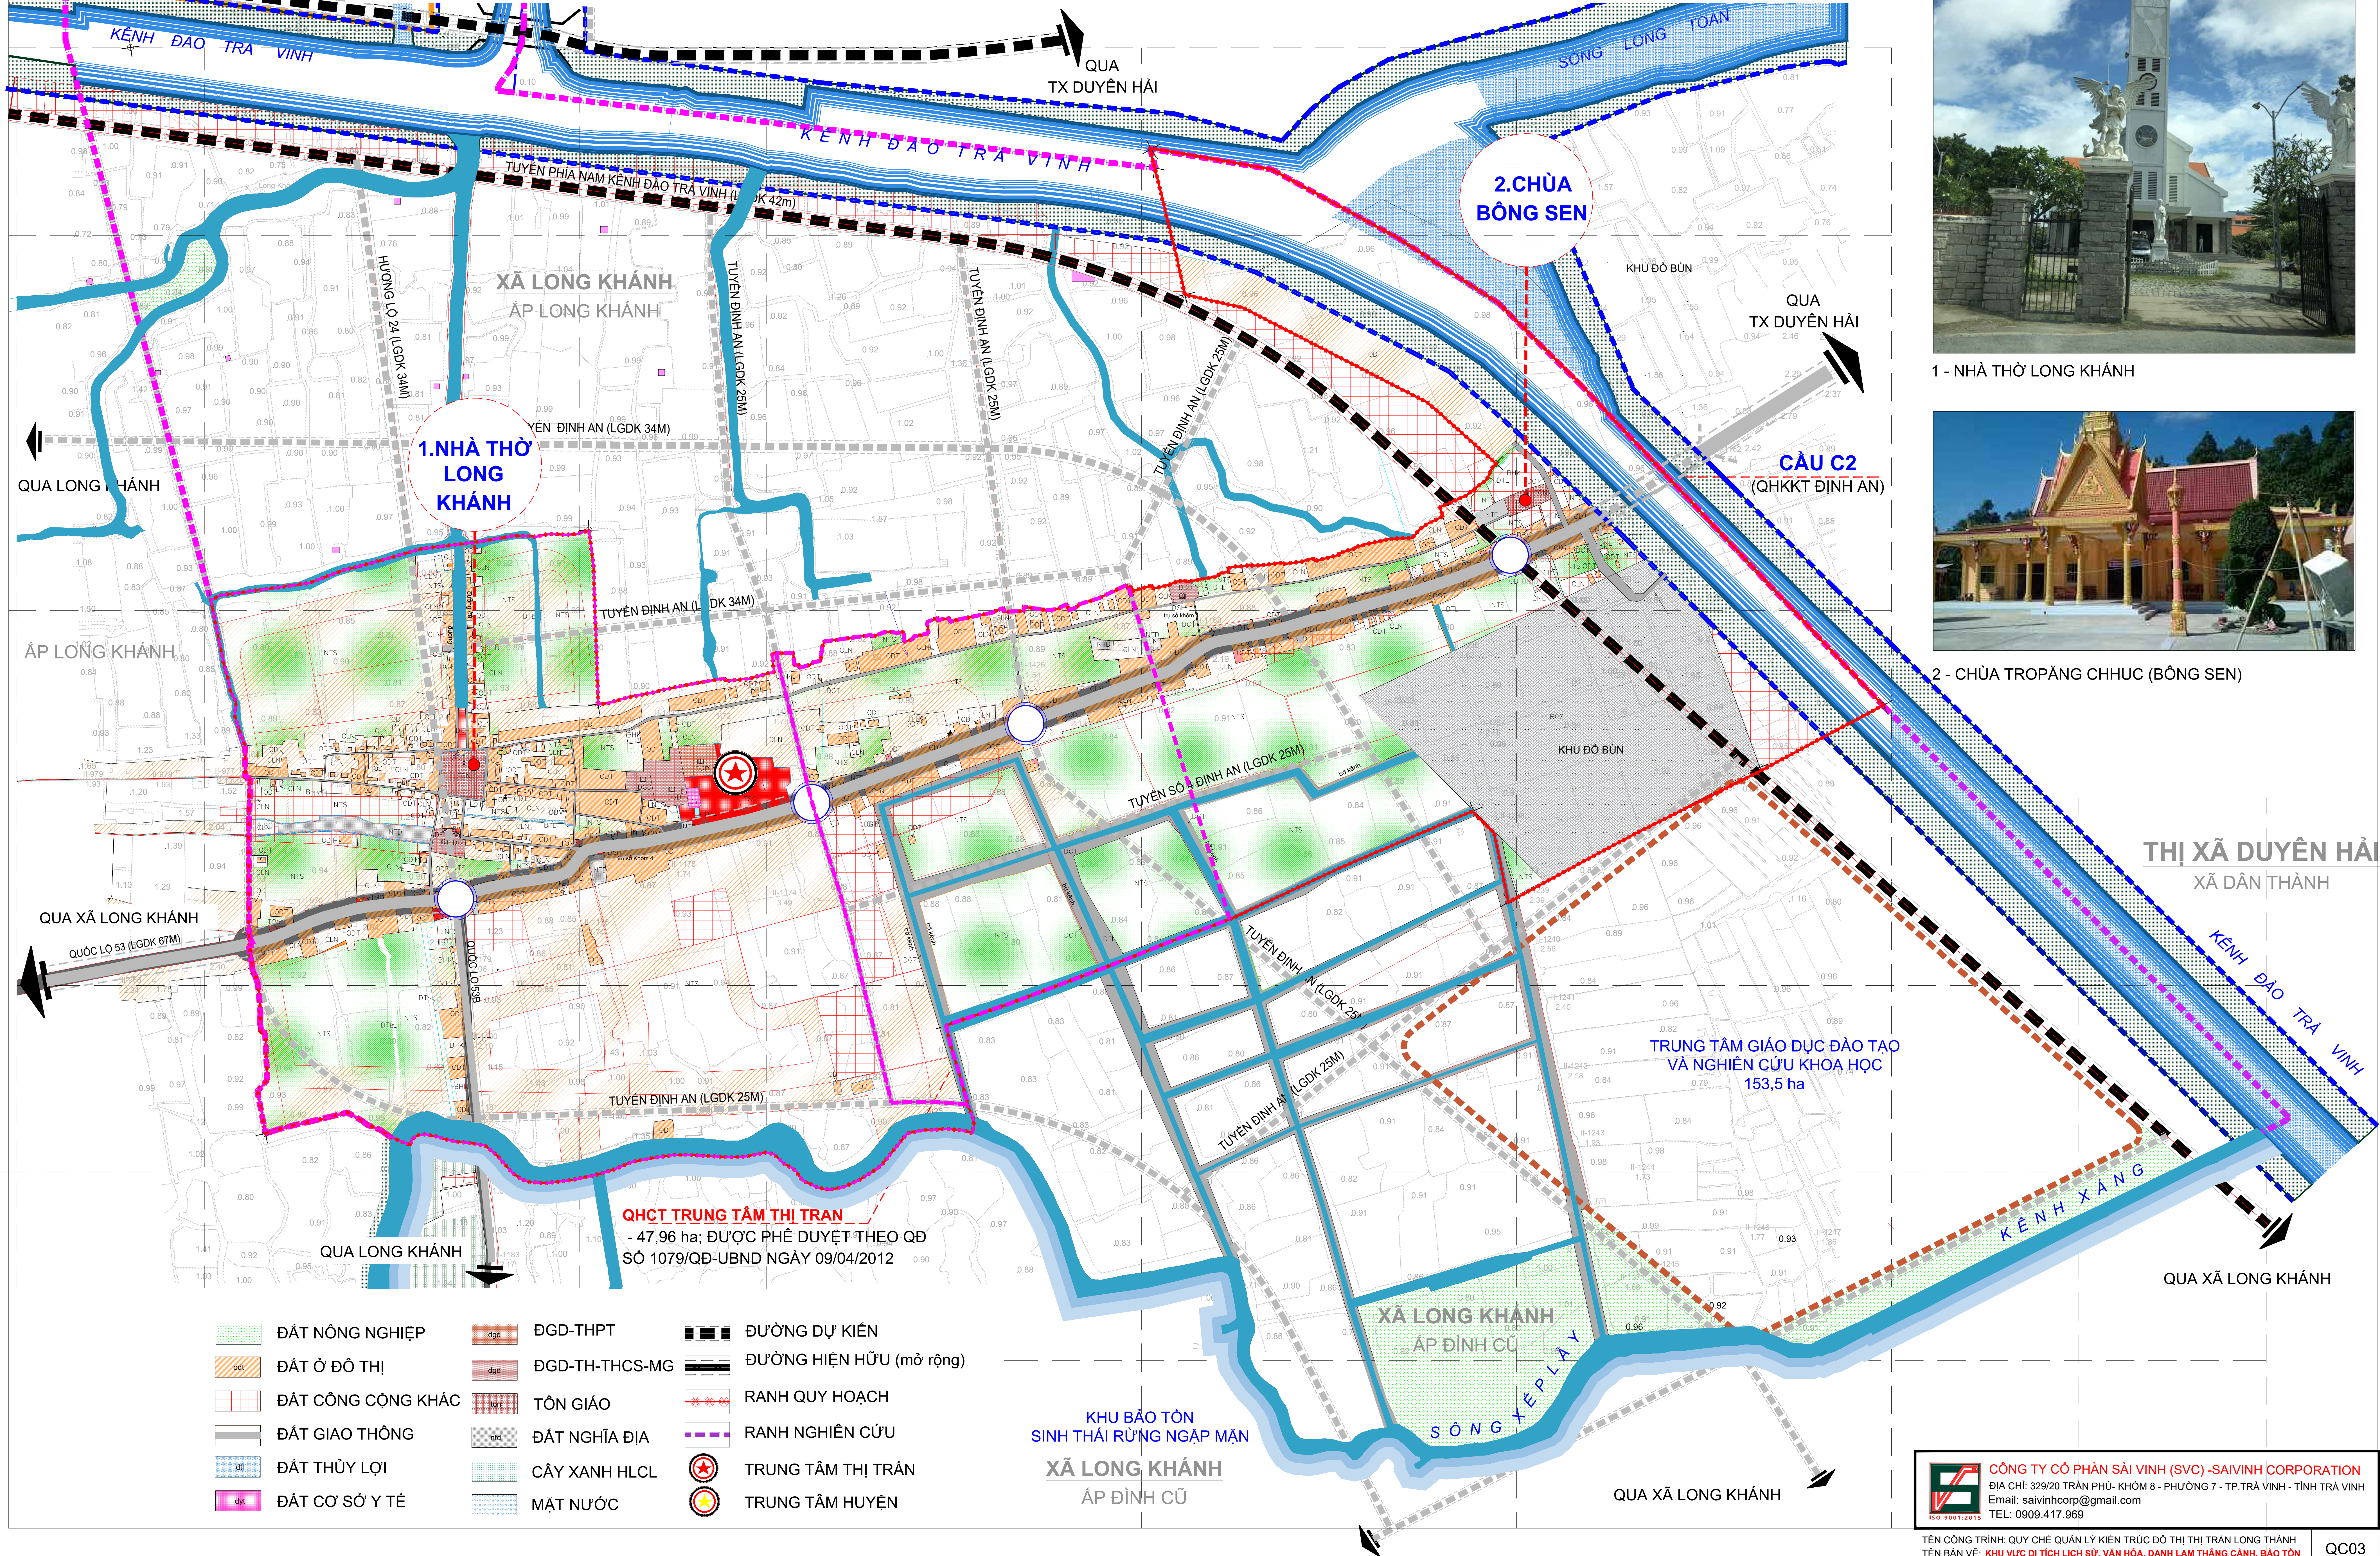

TỈNH TRÀ VINH - HUYỆN DUYÊN HẢI  
**QUY CHẾ QUẢN LÝ KIẾN TRÚC THỊ TRẤN LONG THÀNH**  
**KHU VỰC DI TÍCH LỊCH SỬ, VĂN HÓA, DANH LAM THẮNG CẢNH, BẢO TỒN**

**CÔNG TRÌNH BẢO TỒN**

1 - NHÀ THỜ LONG KHÁNH

2 - CHÙA TROPIC CHHUC (BÔNG SEN)